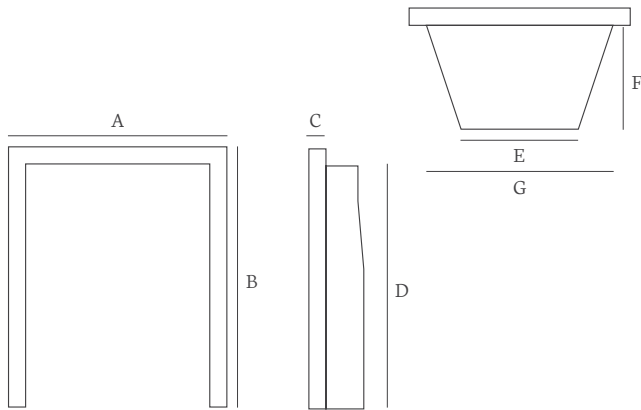

CORVAR GAS FIRE

	ABRI	CAPELLA	FLARE	MIZAR	PROVIDENT	HALO	TRIM&FRET
A	520	520	520	520	590	602	510
B	655	615	635	615	740	662	610
C	80	75	75	75	85	104	25
D	553	553	553	553	553	553	553
E	272	272	272	272	272	272	272
F	89	89	89	89	89	89	89
G	327	327	327	327	327	327	327