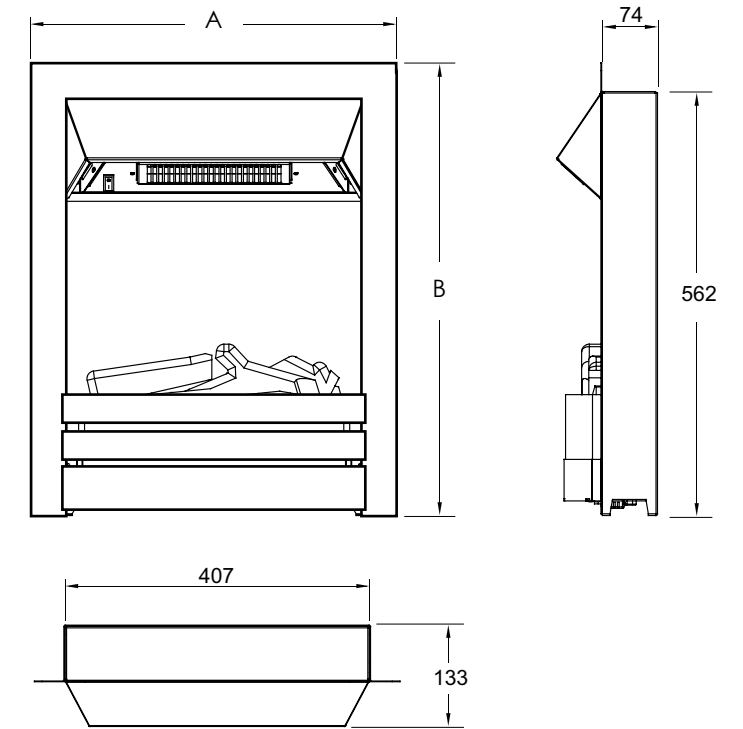

dimensions

Fires							
	A	B	C*	D	E	F	G
LUX75	750	581	737	226	334	83	73
LUX100	1000	428	585	226	334	83	73
LUX125	1250	428	585	226	334	83	73
LUX150	1500	428	585	226	334	83	73
LUX175	1750	428	585	226	334	83	73
LUX200	2000	428	585	226	334	83	73
etric560	567	550	786	N/A	125	139	87
etric800	815	400	603	163	217	99	87
etric1500	1516	400	603	163	218	99	87

Electric Suites							
	A	B	C	D	E	F	G
Broadmere	1220	235	1120	760 X 760	1000	50	380
Denstone	1220	250	1120	760 X 760	990	50	380
Risely	1220	250	1120	810 X 760	1040	50	380
Provident Elec*	1295	200	1295	865 x 890	1110	50	380
Beadlow	1210	285	1220	870 x 621	821	50	400
Empire	1220	210	1220	790 x 790	1000	50	380
Murtosa	1220	190	1220	730 x 750	994	50	380
Gravenhurst	1190	260			90		

*Provident Flatwall Electric Suite is also available in 1372 (54) & 1422mm (56) widths

SLE42s

SLE40i

LUX Solstice Fire Basket

SLE40i with Fireframe/Trim		
	A (Width)	B (Height)
Abri, Capella, Elara, Flare & Mizar	520	615
Contemporary Fascia	495	608
Classic Provident	590	740
Classic Halo	602	662
Trim & Fret	510	610