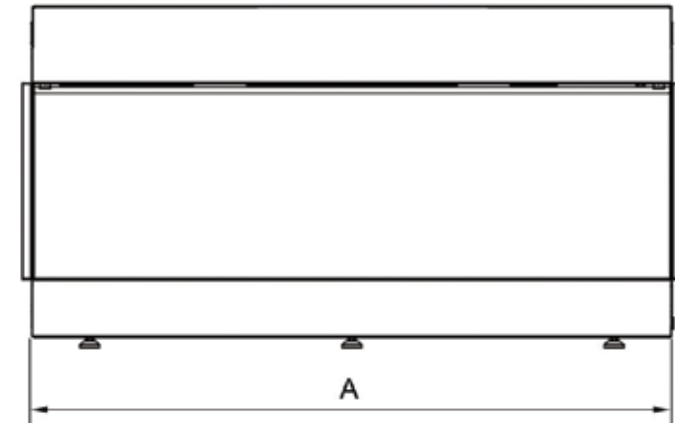

dimensions

Fires							
	A	B	C*	D	E	F	G
LUX75	750	581	737	226	334	83	73
LUX100	1000	428	585	226	334	83	73
LUX125	1250	428	585	226	334	83	73
LUX150	1500	428	585	226	334	83	73
LUX175	1750	428	585	226	334	83	73
LUX200	2000	428	585	226	334	83	73
etric560	567	550	786	N/A	125	139	87
etric800	815	400	603	163	217	99	87
etric1500	1516	400	603	163	218	99	87

Electric Suites							
	A	B	C	D	E	F	G
Broadmere	1220	235	1120	760 X 760	1000	50	380
Denstone	1220	250	1120	760 X 760	990	50	380
Risely	1220	250	1120	810 X 760	1040	50	380
Provident Elec*	1295	200	1295	865 x 890	1110	50	380
Beadlow	1210	285	1220	870 x 621	821	50	400
Empire	1220	210	1220	790 x 790	1000	50	380
Murtosa	1220	190	1220	730 x 750	994	50	380
Gravenhurst	1190	260			90		

*Provident Flatwall Electric Suite is also available in 1372 (54) & 1422mm (56) widths