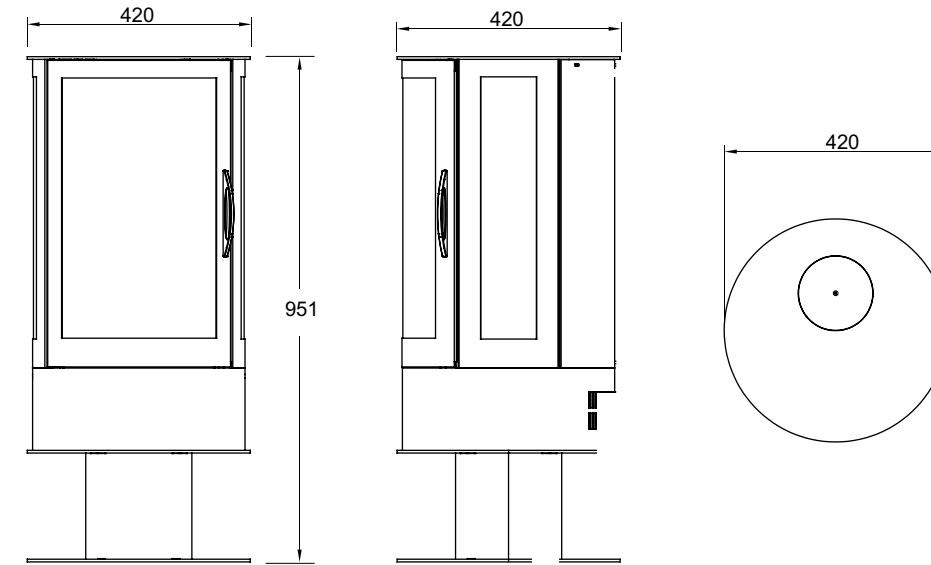

dimensions

Fires							
	A	B	C*	D	E	F	G
LUX75	750	581	737	226	334	83	73
LUX100	1000	428	585	226	334	83	73
LUX125	1250	428	585	226	334	83	73
LUX150	1500	428	585	226	334	83	73
LUX175	1750	428	585	226	334	83	73
LUX200	2000	428	585	226	334	83	73
etric560	567	550	786	N/A	125	139	87
etric800	815	400	603	163	217	99	87
etric1500	1516	400	603	163	218	99	87

Electric Suites							
	A	B	C	D	E	F	G
Broadmere	1220	235	1120	760 X 760	1000	50	380
Denstone	1220	250	1120	760 X 760	990	50	380
Risely	1220	250	1120	810 X 760	1040	50	380
Provident Elec*	1295	200	1295	865 x 890	1110	50	380
Beadlow	1210	285	1220	870 x 621	821	50	400
Empire	1220	210	1220	790 x 790	1000	50	380
Murtosa	1220	190	1220	730 x 750	994	50	380
Gravenhurst	1190	260			90		

*Provident Flatwall Electric Suite is also available in 1372 (54) & 1422mm (56) widths

SLE42s

SLE40i

LUX Solstice Fire Basket

SLE40i with Fireframe/Trim		
	A (Width)	B (Height)
Abri, Capella, Elara, Flare & Mizar	520	615
Contemporary Fascia	495	608
Classic Provident	590	740
Classic Halo	602	662
Trim & Fret	510	610