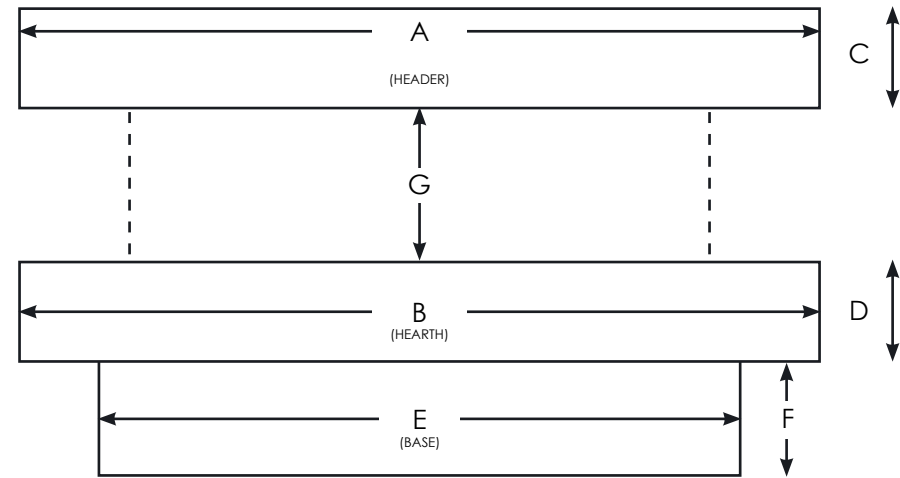

Brandon Suites

Brandon Bench Stove

Tamarin eTronic Suite

Brandon Suite Dimensions									
	A	B	C	D	E	F	G	CHIMNEY BREAST HEIGHT (C)	CHIMNEY BREAST WIDTH (A)
Brandon 75	1245	1245	152	152	1143	216	581	1250	1118
Brandon 100	1473	1473	152	152	1371	216	428	1647	1168
Brandon 125	1723	1723	152	152	1621	216	428	1647	1400
Brandon 150	1973	1973	152	152	1871	216	428	1647	1650
Brandon 800 eTronic	1245	1245	152	152	1143	216	581	1250	1118
Brandon 1500 eTronic	1973	1973	152	152	1871	216	428	1647	1650