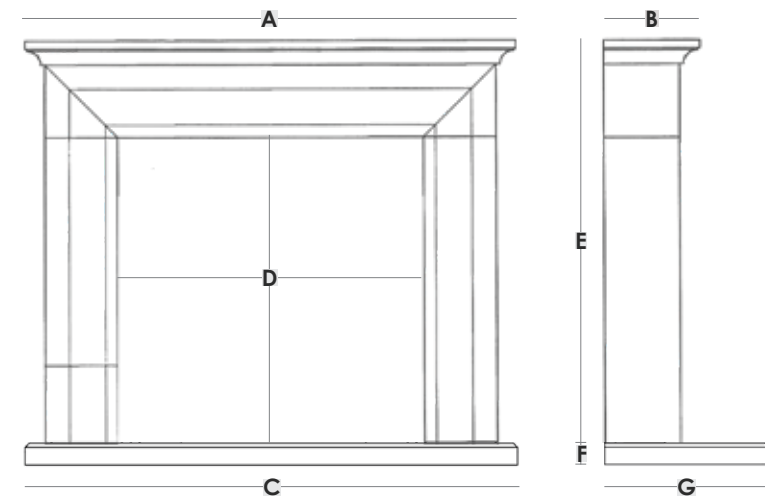

dimensions

Fires							
	A	B	C*	D	E	F	G
LUX75	750	581	737	226	334	83	73
LUX100	1000	428	585	226	334	83	73
LUX125	1250	428	585	226	334	83	73
LUX150	1500	428	585	226	334	83	73
LUX175	1750	428	585	226	334	83	73
LUX200	2000	428	585	226	334	83	73
etric560	567	550	786	N/A	125	139	87
etric800	815	400	603	163	217	99	87
etric1500	1516	400	603	163	218	99	87

Electric Suites							
	A	B	C	D	E	F	G
Broadmere	1220	235	1120	760 X 760	1000	50	380
Denstone	1220	250	1120	760 X 760	990	50	380
Risely	1220	250	1120	810 X 760	1040	50	380
Provident Elec*	1295	200	1295	865 x 890	1110	50	380
Beadlow	1210	285	1220	870 x 621	821	50	400
Empire	1220	210	1220	790 x 790	1000	50	380
Murtosa	1220	190	1220	730 x 750	994	50	380
Gravenhurst	1190	260			90		

*Provident Flatwall Electric Suite is also available in 1372 (54) & 1422mm (56) widths