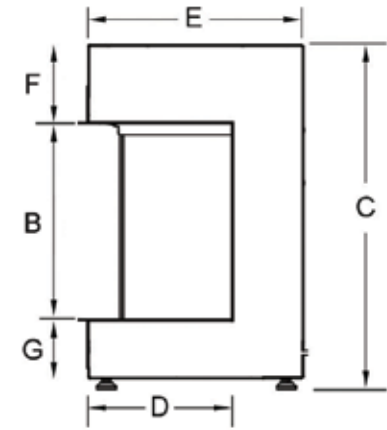

dimensions

Fires							
	A	B	C*	D	E	F	G
LUX75	750	581	737	226	334	83	73
LUX100	1000	428	585	226	334	83	73
LUX125	1250	428	585	226	334	83	73
LUX150	1500	428	585	226	334	83	73
LUX175	1750	428	585	226	334	83	73
LUX200	2000	428	585	226	334	83	73
etric560	567	550	786	N/A	125	139	87
etric800	815	400	603	163	217	99	87
etric1500	1516	400	603	163	218	99	87

Electric Suites							
	A	B	C	D	E	F	G
Broadmere	1220	235	1120	760 X 760	1000	50	380
Denstone	1220	250	1120	760 X 760	990	50	380
Risely	1220	250	1120	810 X 760	1040	50	380
Provident Elec*	1295	200	1295	865 x 890	1110	50	380
Beadlow	1210	285	1220	870 x 621	821	50	400
Empire	1220	210	1220	790 x 790	1000	50	380
Murtosa	1220	190	1220	730 x 750	994	50	380
Gravenhurst	1190	260			90		

*Provident Flatwall Electric Suite is also available in 1372 (54) & 1422mm (56) widths