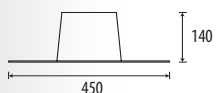

Flat Lead Flashing

Solin de toit plat en plomb
Loden Plakplaat plat dak

Lead
Plomb
Lood
999-154

30° - 40° Lead Flashing

Solin en plomb 30-40°
30-40 loodslab

Lead
Plomb
Lood
999-161

Ridge Flashing

Solin de pignon en plomb
Loden nokdoorvoer