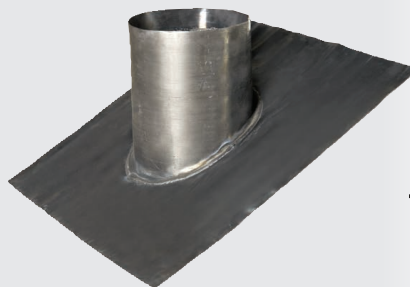

Flat Lead Flashing

Solin de toit plat en plomb
Loden Plakplaat plat dak

Lead
Plomb
Lood
999-154

30° - 40° Lead Flashing

Solin en plomb 30-40°
30-40 loodslab

Lead
Plomb
Lood
999-161

Ridge Flashing

Solin de pignon en plomb
Loden nokdoorvoer