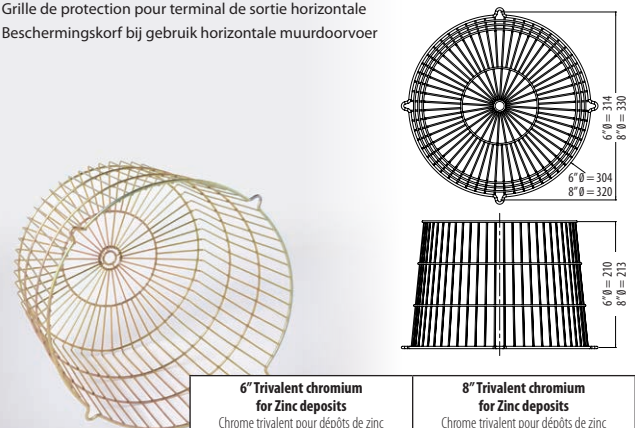

6" Stainless Steel	8" Stainless Steel
Acier inox Roestvrijstaal	Acier inox Roestvrijstaal
999-235	999-038

Rear Exit Terminal Guard

Grille de protection pour terminal de sortie arrière
Beschermingskorf vierkant

Trivalent chromium for Zinc deposits
Chrome trivalent pour dépôts de zinc Trivalent chroom korf met zinken beschermlaag
MEC0128

Horizontal Exit Terminal Guard

Grille de protection pour terminal de sortie horizontale
Beschermingskorf bij gebruik horizontale muurdoorvoer