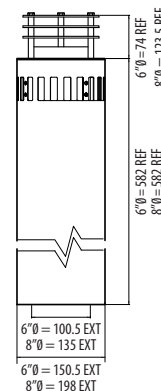

Firestop Plate with Support Bracket

Plaque coupe-feu
Verdiepingsdoorvoer

6" only

Stainless Steel

Acier inox
Roestvrijstaal

999-040

Horizontal Flue Terminal (wall)

Terminal de sortie horizontale (mur)
Horizontale muurdoorvoer terminal