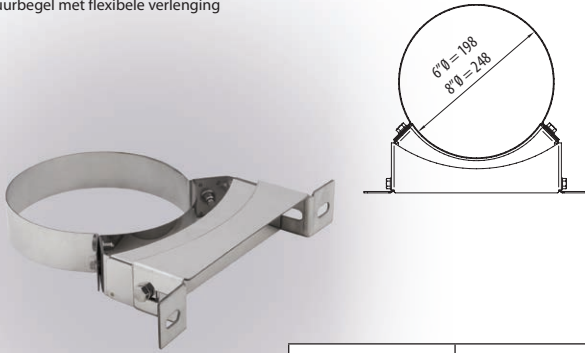

Wall bracket with easy fit extension

Support mural facilement extensible
Muurbegel met flexibele verlenging

6" Stainless Steel	8" Stainless Steel
Acier inox Roestvrijstaal	Acier inox Roestvrijstaal
FXQ150-030EXT	FXQ200-030EXT