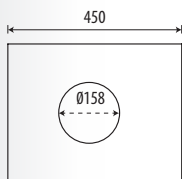

Flat Lead Flashing

Solin de toit plat en plomb
Loden Plakplaat plat dak

Lead
Plomb
Lood
999-154

30° - 40° Lead Flashing

Solin en plomb 30-40°
30-40 loodslab

Lead
Plomb
Lood
999-161

Ridge Flashing

Solin de pignon en plomb
Loden nokdoorvoer