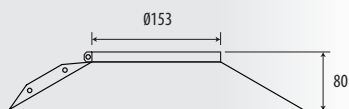

Storm Collar

Collet de solin
Stormkraag

Stainless Steel

Acier inox
Roestvrijstaal

999-046R

Gaskets and Seals

Joints
Afsluitingen en platen

FA0422	Inner seal Joint intérieur Binnenwand rubber
FA0423	Outer seal Joint extérieur Buitenwand rubber
CE0210	Inner Gasket Joint intérieur Binnenwand afsluitplaat
CE0211	Outer Gasket Joint extérieur Buitenwand afsluitplaat