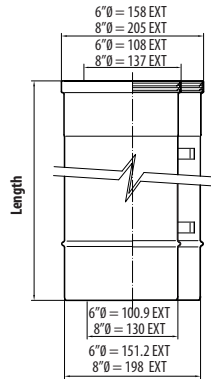

Flue Lengths

Longueurs de conduit
Pijp lengte

Length Longueur Lengte	6" Stainless Steel Acier inox Roestvrijstaal	8" Stainless Steel Acier inox Roestvrijstaal	6" Anthracite Anthracite Antraciet	6" Matt Ivory Ivoire Mat Mat Ivoor
200mm	8527	999-113	8527AN	999-357
500mm	8528	999-132	8528AN	999-372
1000mm	8529	999-177	8529AN	999-391