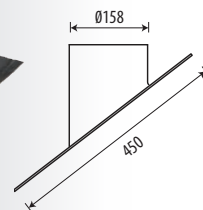

Flat Lead Flashing

Solin de toit plat en plomb
Loden Plakplaat plat dak

Lead
Plomb
Lood
999-154

30° - 40° Lead Flashing

Solin en plomb 30-40°
30-40 loodslab

Lead
Plomb
Lood
999-161

Ridge Flashing

Solin de pignon en plomb
Loden nokdoorvoer