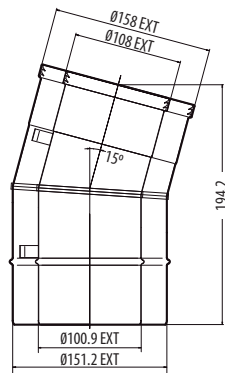

15° Bend

Coude 15°
15° bocht