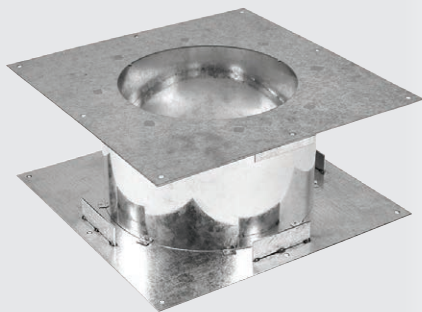

Firestop Plate with Support Bracket

Plaque coupe-feu
Verdiepingsdoorvoer

6" only

Stainless Steel

Acier inox
Roestvrijstaal

999-040

Horizontal Flue Terminal (wall)

Terminal de sortie horizontale (mur)
Horizontale muurdoorvoer terminal