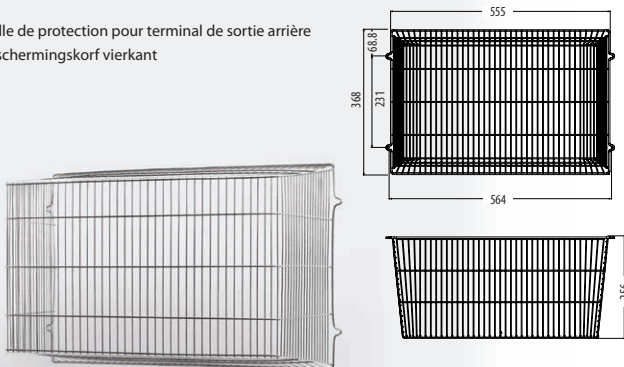

Rear Exit Terminal Guard

Grille de protection pour terminal de sortie arrière
Beschermingskorf vierkant