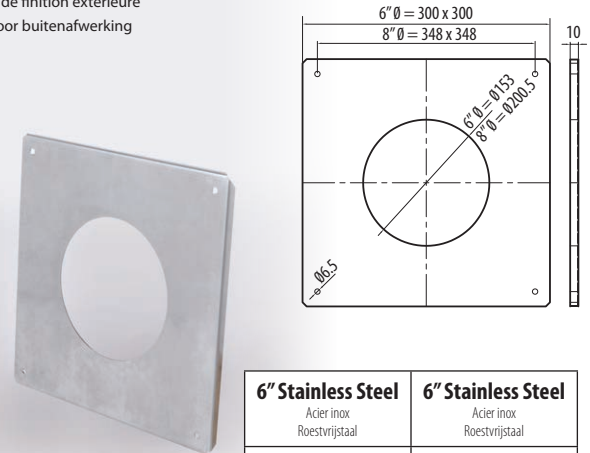

Vaulted Rafter Support

Support de toit voûté
Dakondersteuning

6" only

Stainless Steel
Acier inox Roestvrijstaal
999-032

External Wall Finishing Plate

Plaque de finition extérieure
Plaat voor buitenafwerking