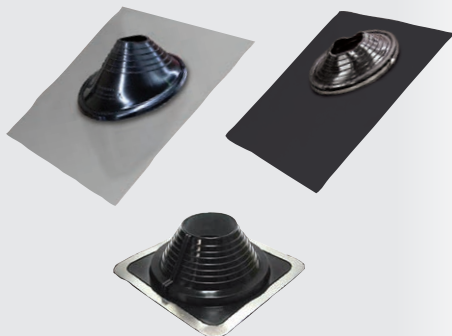

Lead
Plomb
Lood
999-193

40° - 50° Lead Flashing

Solin en plomb 40-50°
40-50 loodslab

Lead
Plomb
Lood
999-174

Aquaseal Versatile Flashings

Solins de toit Aquaseal
Kunststof dakdoorvoer

FXQ-052	125mm - 175mm Aluminium Base EPDM Black to 115°C 125mm - 175mm Base Aluminium EPDM Noir jusqu'à 115°C 125mm - 175mm zwarte kunstof EPDM dakdoorvoer op aluminium dakplaat 115°C
FXQ-053	150mm - 300mm Aluminium Base EPDM Black to 115°C (Base: 750mm2) 150mm - 300mm Base Aluminium EPDM Noir jusqu'à 115°C (Base: 750mm2) 150mm - 300mm zwarte kunstof EPDM dakdoorvoer op aluminium dakplaat / dak tot 115°C (maat : 750mm2)
FXQ-054	125mm - 200mm Lead Base EPDM Black to 115°C (Base: 620mm2) 125mm - 200mm Base Plomb EPDM Noir jusqu'à 115°C (Base: 620mm2) 125mm - 200mm zwarte kunstof EPDM dakdoorvoer op loden dakplaat zwart t/ dak tot 115°C (maat: 620mm2)
FXQ-058	200mm - 300mm Square Section EPDM Black to 115°C (Base: 440mm2) 200mm - 300mm Section carrée EPDM Noir jusqu'à 115°C (Base: 440mm2) 200mm - 300mm vierkante kunstof dakdoorvoer EPDM zwart /dak tot 115°C (maat: 440mm2)
FXQ-059	125mm - 200mm Square Section for metal and profiled roofs EPDM Black to 115°C (Base: 370mm2) 125mm - 200mm Section carrée pour toitures métalliques et profilées EPDM Noir jusqu'à 115°C (Base: 370mm2) 125mm - 200mm vierkante kunstof dakdoorvoer EPDM zwart/ dak ot 115°C (maat: 370mm2)
FXQ-059SK	EPDM Flashing Kit for FXQ-058, FXQ-059 EPDM Kit solins de toit pour FXQ-058, FXQ-059 EPDM dakdoorvoerplaat kit voor FXQ-058 en FXQ-059

Storm Collar

Collet de solin
Stormkraag

Stainless Steel

Acier inox
Roestvrijstaal

999-046R

Gaskets and Seals

Joints
Afsluitingen en platen

FA0422	Inner seal Joint intérieur Binnenwand rubber
FA0423	Outer seal Joint extérieur Buitenwand rubber
CE0210	Inner Gasket Joint intérieur Binnenwand afsluitplaat
CE0211	Outer Gasket Joint extérieur Buitenwand afsluitplaat