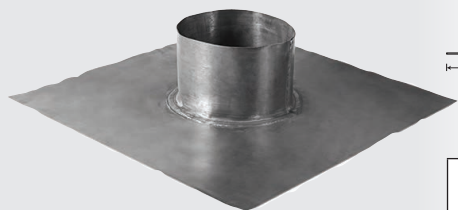

Flat Lead Flashing

Solin de toit plat en plomb
Loden Plakplaat plat dak