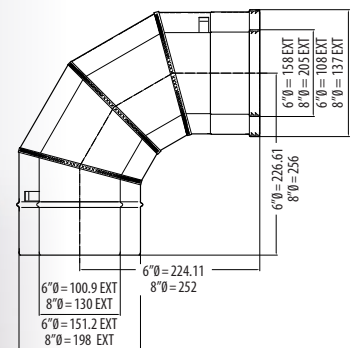

45° Bend

Coude 45°
45° bocht

6" only

Stainless Steel Acier inox Roestvrijstaal	Anthracite Anthracite Antraciet	Matt Ivory Ivoire Mat Mat Ivoor
8507	8507AN	999-172

90° Bend

Coude 90°
90° bocht

6" Stainless Steel Acier inox Roestvrijstaal	8" Stainless Steel Acier inox Roestvrijstaal	6" Anthracite Anthracite Antraciet	6" Matt Ivory Ivoire Mat Mat Ivoor
8508	999-059	8508AN	999-284