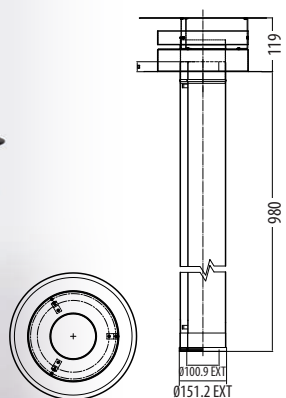

Stainless Steel

Acier inox
Roestvrijstaal

999-141