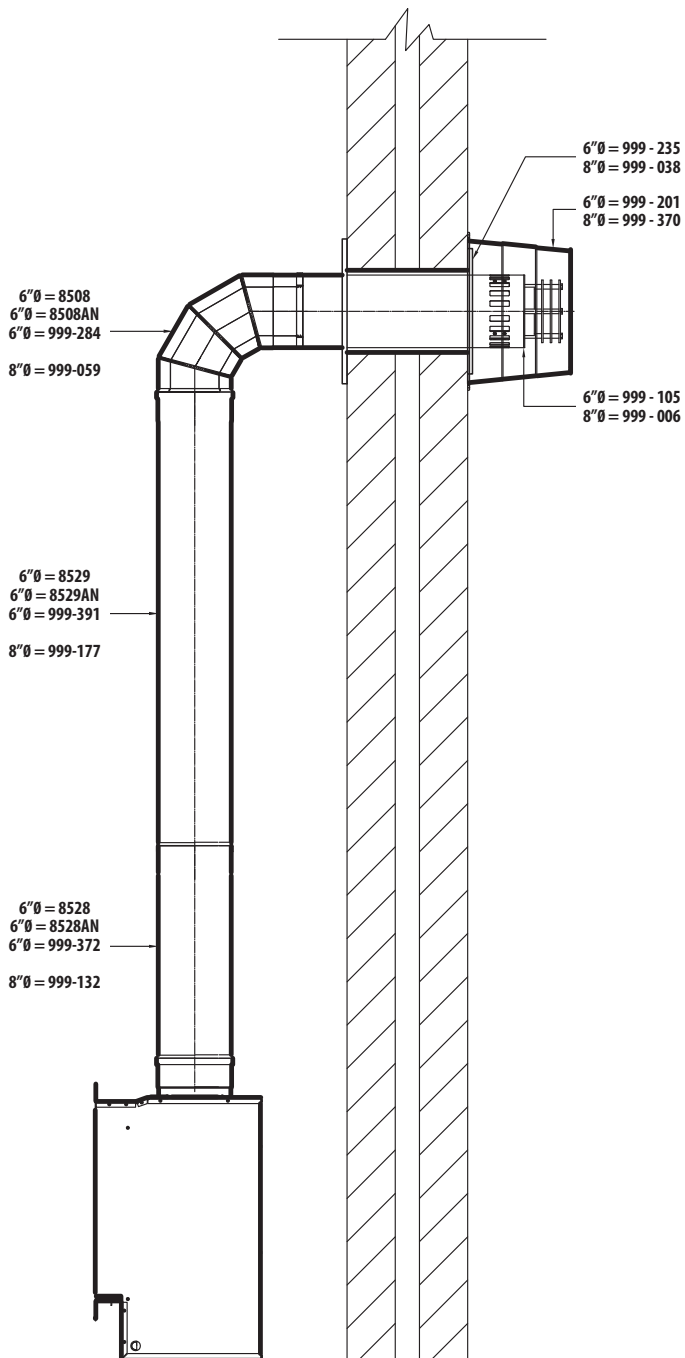

Typical installations

Horizontal Exit Termination

Terminaison de sortie horizontale
Horizontale rookgasafvoer naar boven en naar buiten