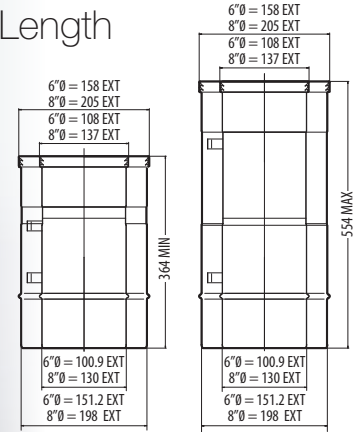

Adjustable Flue Length

Conduit à longueur réglable
Variable pijp lengte

6" Stainless Steel Acier inox Roestvrijstaal	8" Stainless Steel Acier inox Roestvrijstaal
999-062	999-255