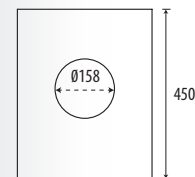

Flat Lead Flashing

Solin de toit plat en plomb
Loden Plakplaat plat dak

Lead
Plomb
Lood
999-154

30° - 40° Lead Flashing

Solin en plomb 30-40°
30-40 loodslab

Lead
Plomb
Lood
999-161

Ridge Flashing

Solin de pignon en plomb
Loden nokdoorvoer