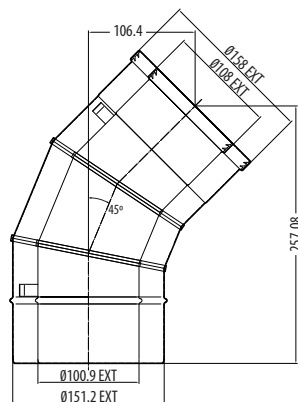

45° Bend

Coude 45°
45° bocht