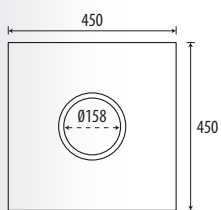

Flat Lead Flashing

Solin de toit plat en plomb
Loden Plakplaat plat dak

Lead
Plomb
Lood
999-154

30° - 40° Lead Flashing

Solin en plomb 30-40°
30-40 loodslab

Lead
Plomb
Lood
999-161

Ridge Flashing

Solin de pignon en plomb
Loden nokdoorvoer