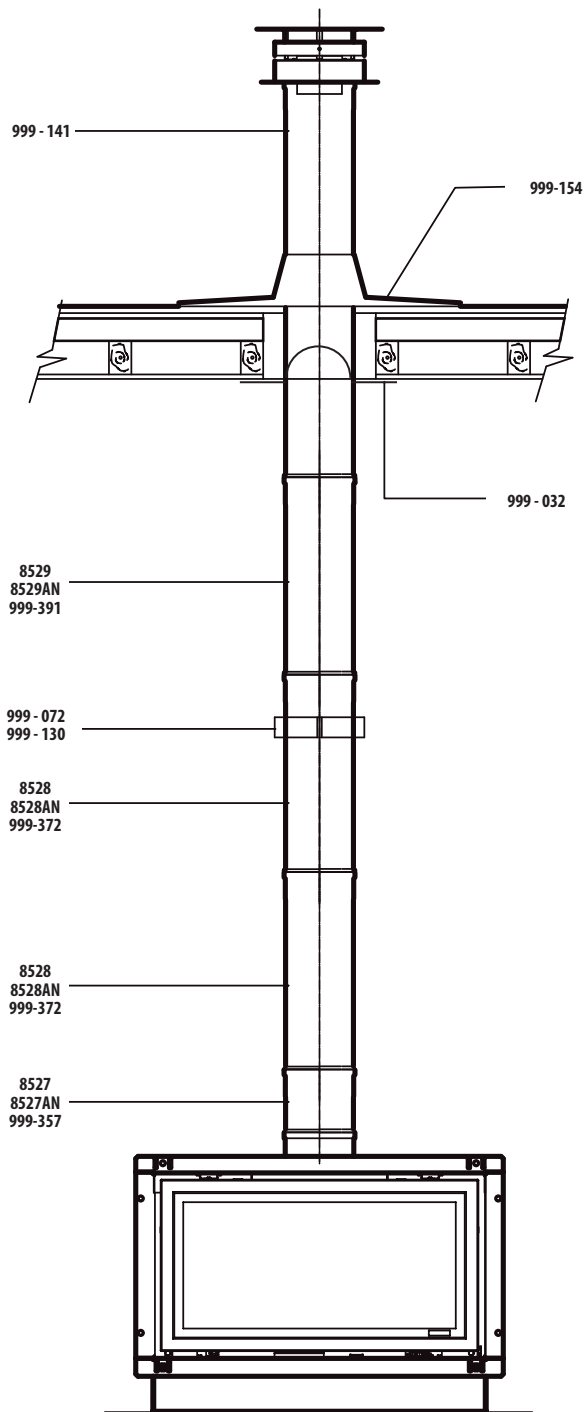

Vertical Exit Termination

Terminaison de sortie verticale
Verticale rookgasafvoer