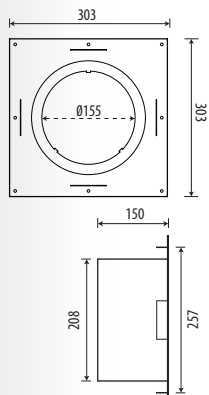

Stainless Steel

Acier inox
Roestvrijstaal

999-040

Horizontal Flue Terminal (wall)

Terminal de sortie horizontale (mur)
Horizontale muurdoorvoer terminal