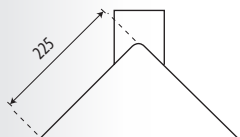

Flat Lead Flashing

Solin de toit plat en plomb
Loden Plakplaat plat dak

Lead
Plomb
Lood
999-154

30° - 40° Lead Flashing

Solin en plomb 30-40°
30-40 loodslab

Lead
Plomb
Lood
999-161

Ridge Flashing

Solin de pignon en plomb
Loden nokdoorvoer