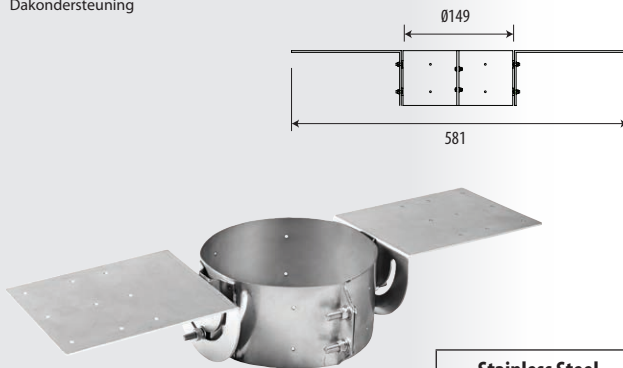

Vaulted Rafter Support

Support de toit voûté
Dakondersteuning

6" only

Stainless Steel
Acier inox Roestvrijstaal
999-032