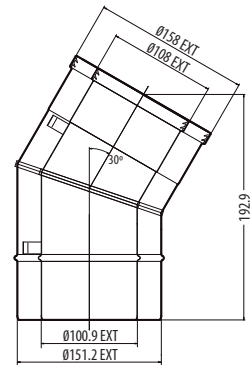

30° Bend

Coude 30°
30° bocht

6" only

Stainless Steel Acier inox Roestvrijstaal	Anthracite Anthracite Antraciet	Matt Ivory Ivoire Mat Mat Ivoor
999-016	999-078	999-067