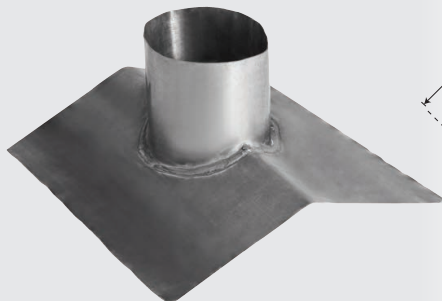

Flat Lead Flashing

Solin de toit plat en plomb
Loden Plakplaat plat dak

Lead
Plomb
Lood
999-154

30° - 40° Lead Flashing

Solin en plomb 30-40°
30-40 loodslab

Lead
Plomb
Lood
999-161

Ridge Flashing

Solin de pignon en plomb
Loden nokdoorvoer

Lead
Plomb
Lood
999-193

40° - 50° Lead Flashing

Solin en plomb 40-50°
40-50 loodslab

Lead
Plomb
Lood
999-174

Aquaseal Versatile Flashings

Solins de toit Aquaseal
Kunststof dakdoorvoer

FXQ-052	125mm - 175mm Aluminium Base EPDM Black to 115°C 125mm - 175mm Base Aluminium EPDM Noir jusqu'à 115°C 125mm - 175mm zwarte kunstof EPDM dakdoorvoer op aluminium dakplaat 115°C
FXQ-053	150mm - 300mm Aluminium Base EPDM Black to 115°C (Base: 750mm2) 150mm - 300mm Base Aluminium EPDM Noir jusqu'à 115°C (Base: 750mm2) 150mm - 300mm zwarte kunstof EPDM dakdoorvoer op aluminium dakplaat / dak tot 115°C (maat : 750mm2)
FXQ-054	125mm - 200mm Lead Base EPDM Black to 115°C (Base: 620mm2) 125mm - 200mm Base Plomb EPDM Noir jusqu'à 115°C (Base: 620mm2) 125mm - 200mm zwarte kunstof EPDM dakdoorvoer op loden dakplaat zwart t/ dak tot 115°C (maat: 620mm2)
FXQ-058	200mm - 300mm Square Section EPDM Black to 115°C (Base: 440mm2) 200mm - 300mm Section carrée EPDM Noir jusqu'à 115°C (Base: 440mm2) 200mm - 300mm vierkante kunstof dakdoorvoer EPDM zwart /dak tot 115°C (maat: 440mm2)
FXQ-059	125mm - 200mm Square Section for metal and profiled roofs EPDM Black to 115°C (Base: 370mm2) 125mm - 200mm Section carrée pour toitures métalliques et profilées EPDM Noir jusqu'à 115°C (Base: 370mm2) 125mm - 200mm vierkante kunstof dakdoorvoer EPDM zwart/ dak ot 115°C (maat: 370mm2)
FXQ-059SK	EPDM Flashing Kit for FXQ-058, FXQ-059 EPDM Kit solins de toit pour FXQ-058, FXQ-059 EPDM dakdoorvoerplaat kit voor FXQ-058 en FXQ-059