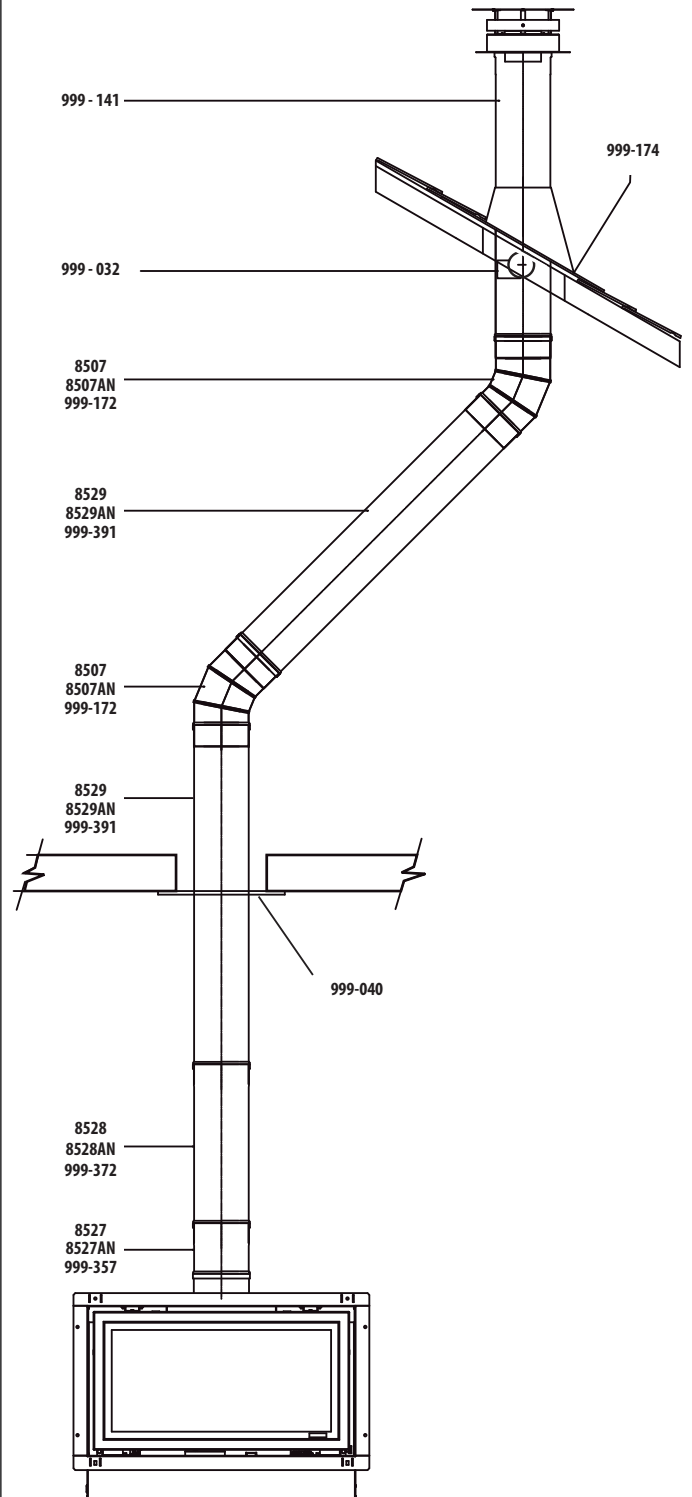

Vertical Offset Exit Termination

Terminaison de sortie décalée verticalement
Verticale rookgasafvoer met twee bochten